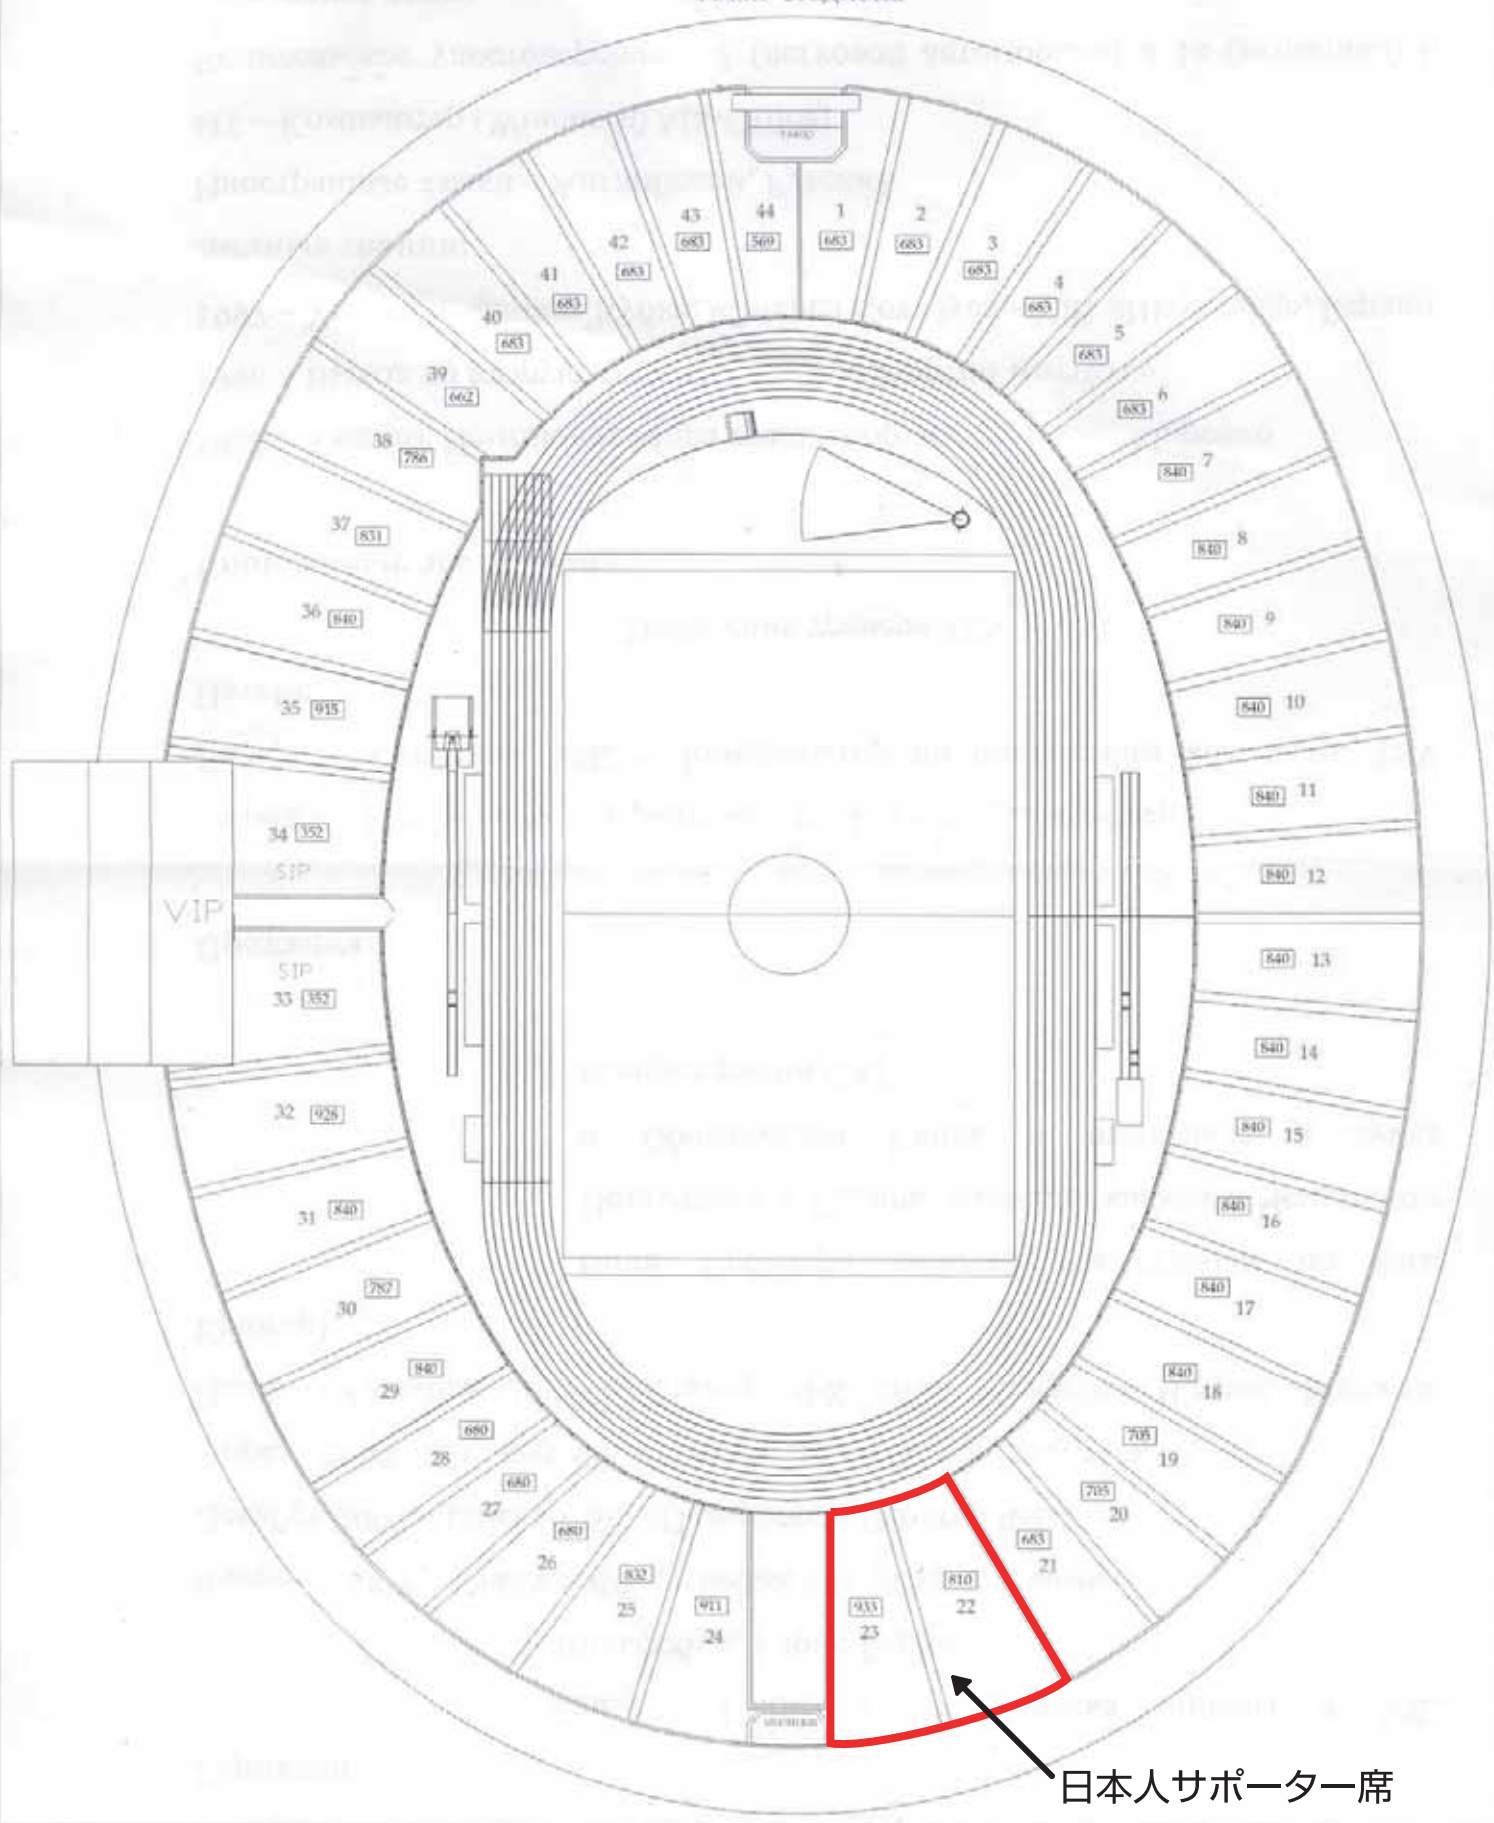

План стадиона

日本人サポーター席