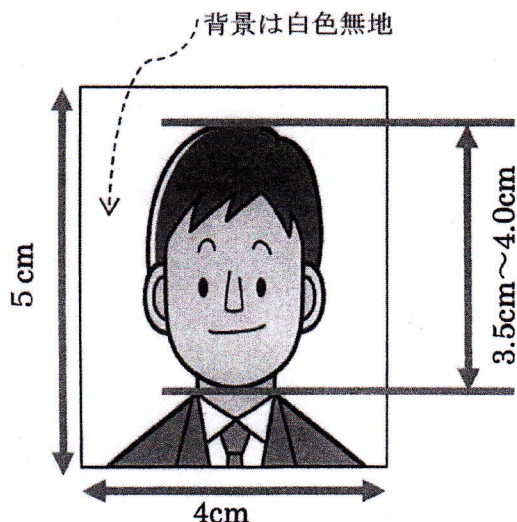

サウジアラビア 証明写真 ここがポイント!

(ビザを円滑に取得する為に)

GOOD★★★ صورة جيدة

- サイズ:(縦)5cm×(横)4cm
- カラー
- メガネ着用不可
- 顔の大きさが写真のサイズの70%程度
- 推奨サイズ:頭頂から顎下までが3.5cm~4cmで肩のラインがあるもの
- 顔が小さすぎず、肩から上の写真
- 上着着用で肩のラインを見せる
- 背景は白色無地
- 正面向き、肩から上、無帽
- 写真に氏名を記入しない
- 最近撮影されたもの

◎写真館で撮ることをお勧めします。

NO GOOD!!!!!!

لا صورة جيدة

- ×影がある顔面
- ×顔が暗い写真
- ×背景が白でない
- ×白シャツ姿の写真
- ×素人写真・スナップ写真
- ×照明不足
- ×画像が暗い

- ×頭部が切れている写真
- ×顔全体が写っていない
- ×目を閉じている
- ×小さすぎる頭部
- ×メガネをかけている写真

- ×顎が切れている写真
- ×肩のラインが写っていない写真
- ×白色背景に同化して肩のラインが消え頭部だけが強調した写真