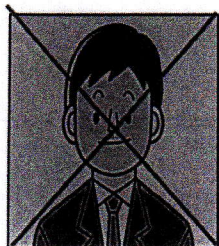

サウジアラビア 証明写真 ここがポイント!

(ビザを円滑に取得する為に)

GOOD★★★ صورة جيدة

- サイズ:(縦)5cm×(横)4cm
- カラー
- メガネ着用不可
- 顔の大きさが写真のサイズの70%程度
- 推奨サイズ:頭頂から顎下までが3.5cm~4cmで肩のラインがあるもの
- 顔が小さすぎず、肩から上の写真
- 上着着用で肩のラインを見せる
- 背景は白色無地
- 正面向き、肩から上、無帽
- 写真に氏名を記入しない
- 最近撮影されたもの

◎写真館で撮ることをお勧めします。

NO GOOD!!!!!!

لا صورة جيدة

- ×影がある顔面
- ×顔が暗い写真
- ×背景が白でない
- ×白シャツ姿の写真
- ×素人写真・スナップ写真
- ×照明不足
- ×画像が暗い

- ×頭部が切れている写真
- ×顔全体が写っていない
- ×目を閉じている
- ×小さすぎる頭部
- ×メガネをかけている写真

- ×顎が切れている写真
- ×肩のラインが写っていない写真
- ×白色背景に同化して肩のラインが消え頭部だけが強調した写真

- ×複製した写真
- ×背景を画像処理して真っ白にした修正写真
- ×画面が不鮮明な写真
- ×編集/強調/補正されたもの